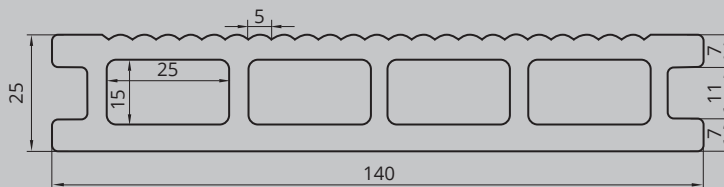

ТЕХНИЧЕСКИЙ ПАСПОРТ

Доска террасная CM Decking VINTAGE

www.
cottagemode.
ru

Наименование Серии	Террасная доска CM Vintage
Цвета	Черное дерево/Дуб/Эбен/Венге
Состав	<ul style="list-style-type: none"> • Древесная мука тополя малой фракции 55-60% • Полимеры высокой плотности (HDPE) 30-35% • Функциональные добавки (наполнители и стабилизаторы) 10%
Описание серии:	<ul style="list-style-type: none"> • Террасные доски серии VINTAGE позволят создать стильную и элегантную террасу, беседку или патио, а углубленная текстура древесины добавит ей неповторимую атмосферу уюта и единения с природой. • Серия VINTAGE сочетает в себе эстетику, стойкость и долговечность. • Подходит для обустройства террас, балконов, беседок, веранд, зон вокруг бассейнов, эксплуатируемых кровель.
Длина	4000 мм
Ширина	140 мм
Высота	25 мм
Допустимое отклонение размеров	До 5%
Вес	9,4 кг
Изгибающие напряжение при максимальной нагрузке:	18,6 МПа
Относительная деформация при изгибе:	0,96%
Модуль упругости при изгибе	2846 МПа
Водопоглощение	0,73%
Набухание	0,1%
Твердость методом вдавливания шарика	39 Н/мм ²