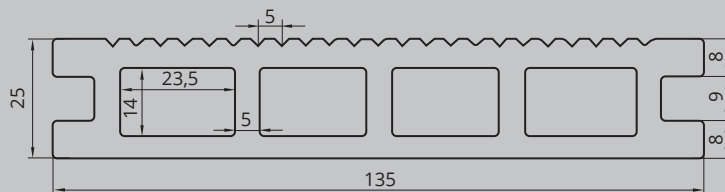

ТЕХНИЧЕСКИЙ ПАСПОРТ

Доска террасная CM Decking NATUR

www.
cottagemode.
ru

Наименование Серии	Доска террасная CM Decking NATUR
Цвета	Венге/Дуб/Рябина
Состав	<ul style="list-style-type: none"> • Древесная мука тополя малой фракции 55-60% • Полимеры высокой плотности (HDPE) 30-35% • Функциональные добавки (наполнители и стабилизаторы) 10%
Описание серии:	<ul style="list-style-type: none"> • Террасные доски CM Decking серии NATUR - это классический вариант террасного настила в лучших традициях европейского ландшафтного дизайна • Профиль доски двухсторонний, с одной стороны - текстура натуральной древесины, с другой - мелкий вельвет • Такой подход позволяет гармонично сочетать террасу с любым архитектурным стилем
Длина	3000 мм
Ширина	135 мм
Высота	25 мм
Допустимое отклонение размеров	До 5%
Вес	7,1 кг
Изгибающие напряжение при максимальной нагрузке:	20,4 МПа
Относительная деформация при изгибе:	0,87%
Модуль упругости при изгибе	3226 МПа
Водопоглощение	1,53%
Набухание	0,28%
Твердость методом вдавливания шарика	83 Н/мм ²