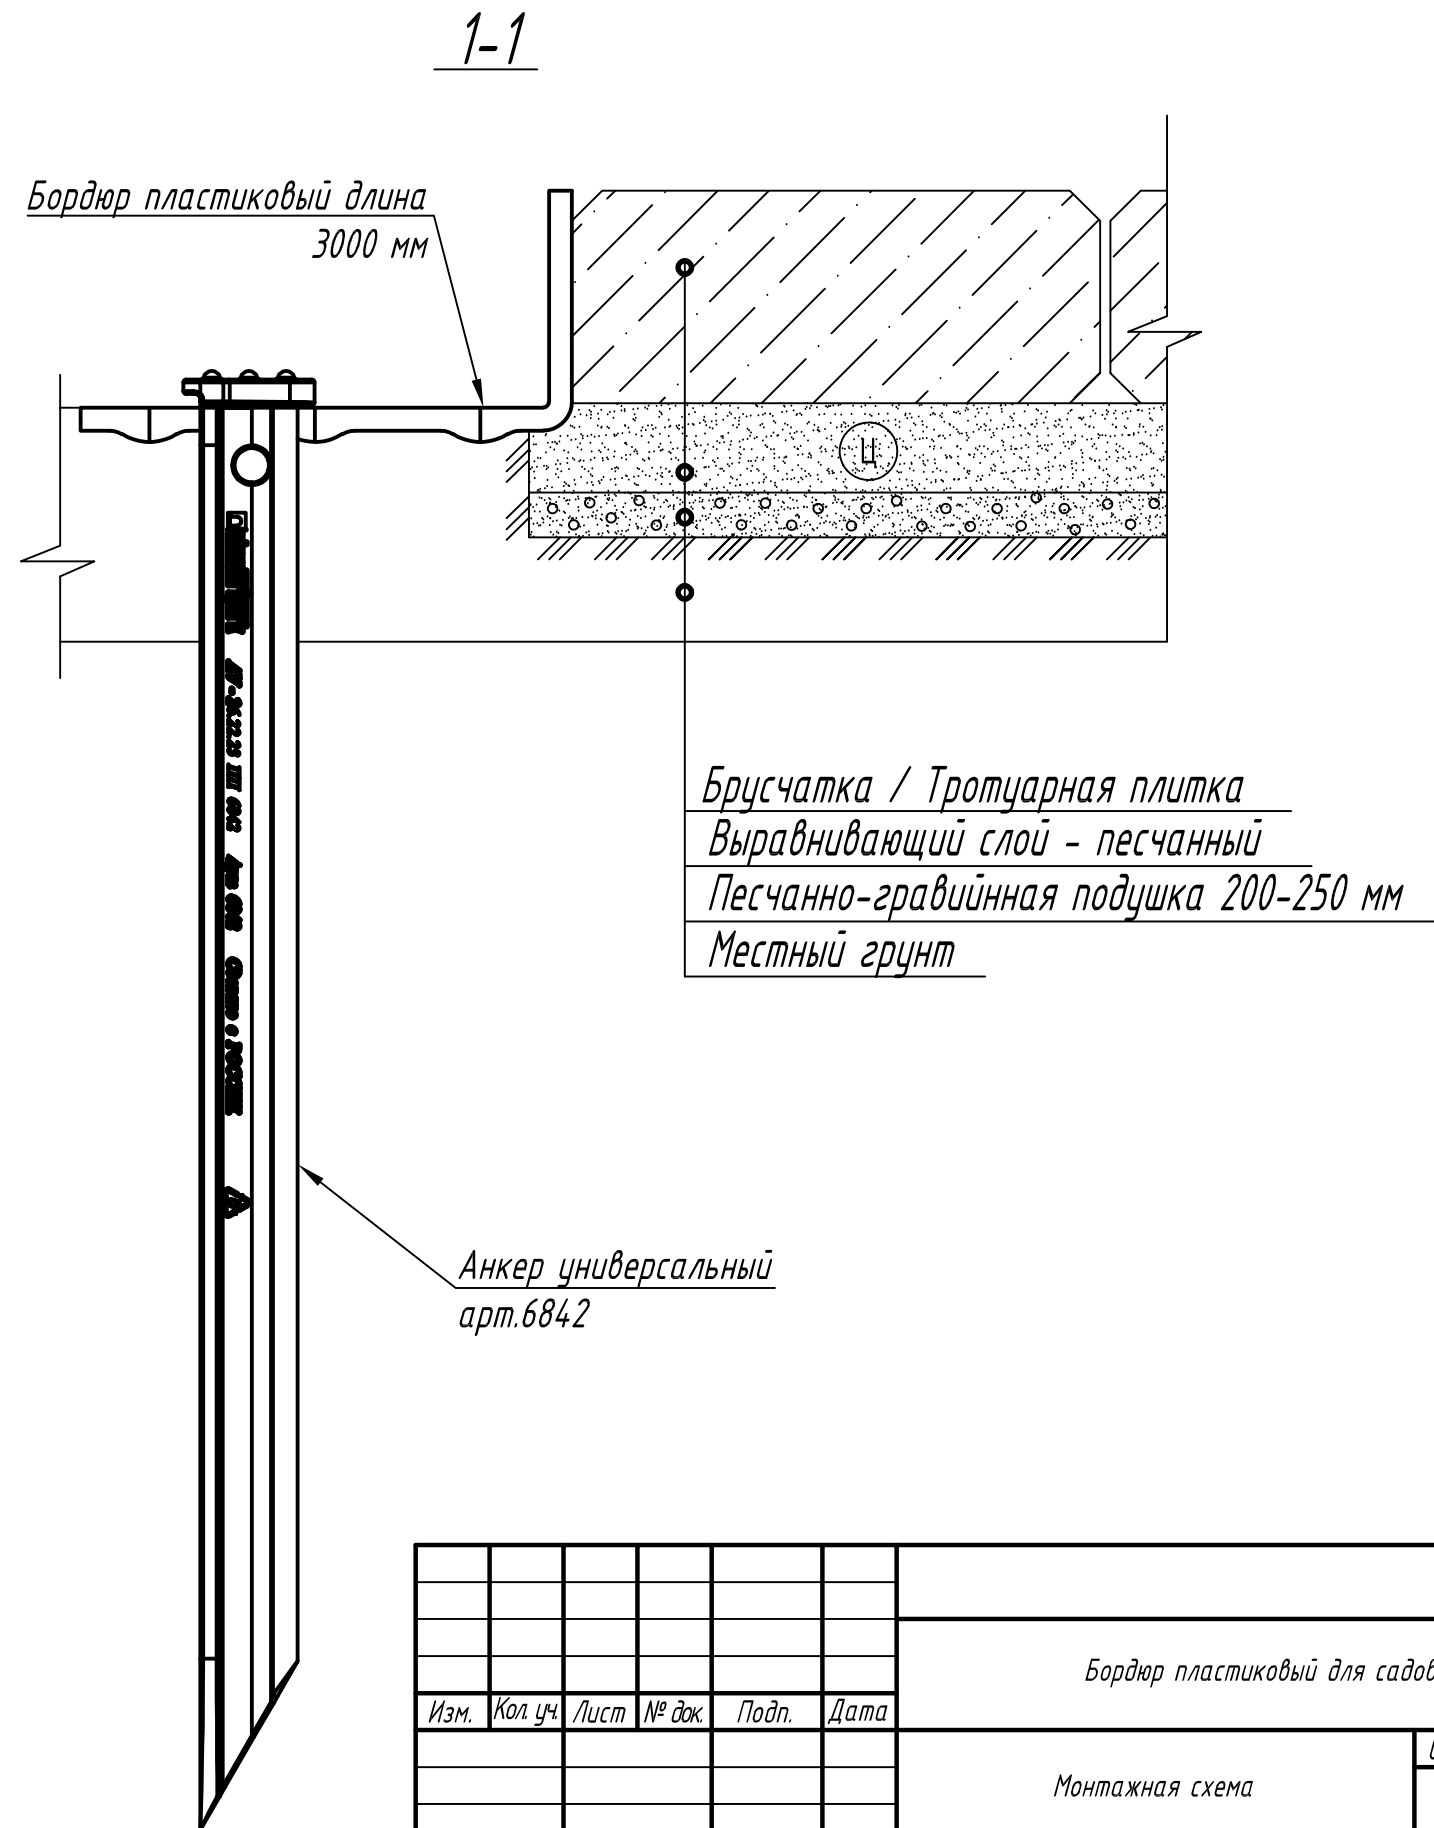

Бордюр пластиковый для садовых дорожек Бордюр SP арт. 82103

Согласовано

Взам. инв. №

Подп. и дата

Инв. № подл.

Изм.	Кол. уч.	Лист	№ док.	Подп.	Дата

Бордюр пластиковый для садовых дорожек

Монтажная схема