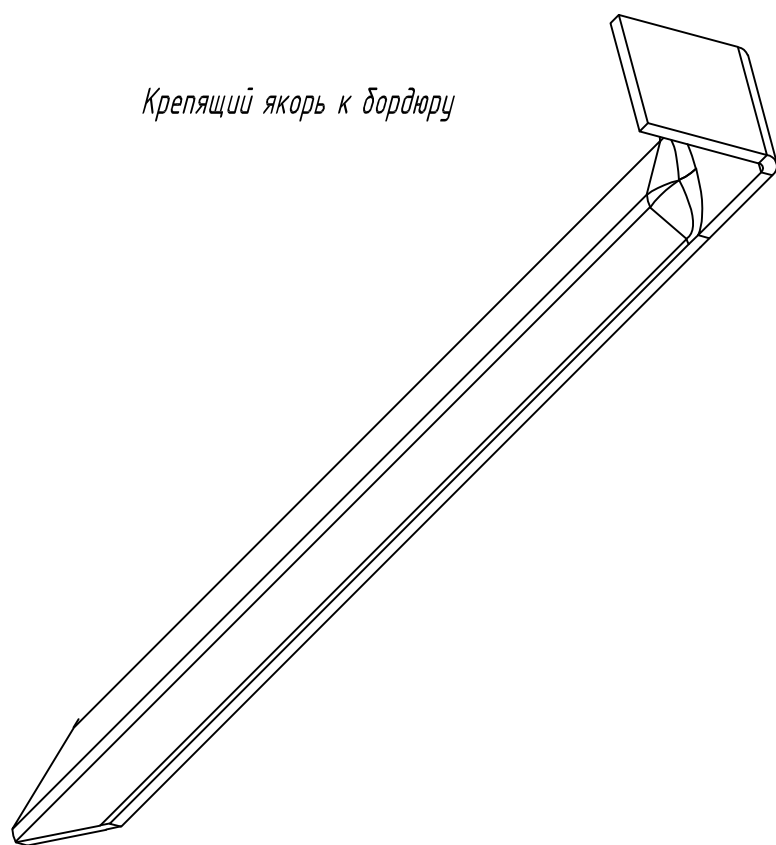

Бордюр пластиковый для клумб "Канта" арт. 82552

Бордюр Канта пластиковый

Крепящий якорь к бордюру

Местный грунт(газон)

Бордюр пластиковый

Гравий

Крепящий якорь арт.1940

Согласовано

Инд. № подл.	Подп. и дата	Взам. инв. №

						Бордюр пластиковый для клумб "Канта"			
Изм.	Кол. уч.	Лист	№ док.	Подп.	Дата	Монтажная схема	Стадия	Лист	Листов
								1	
						Артикул 82552			