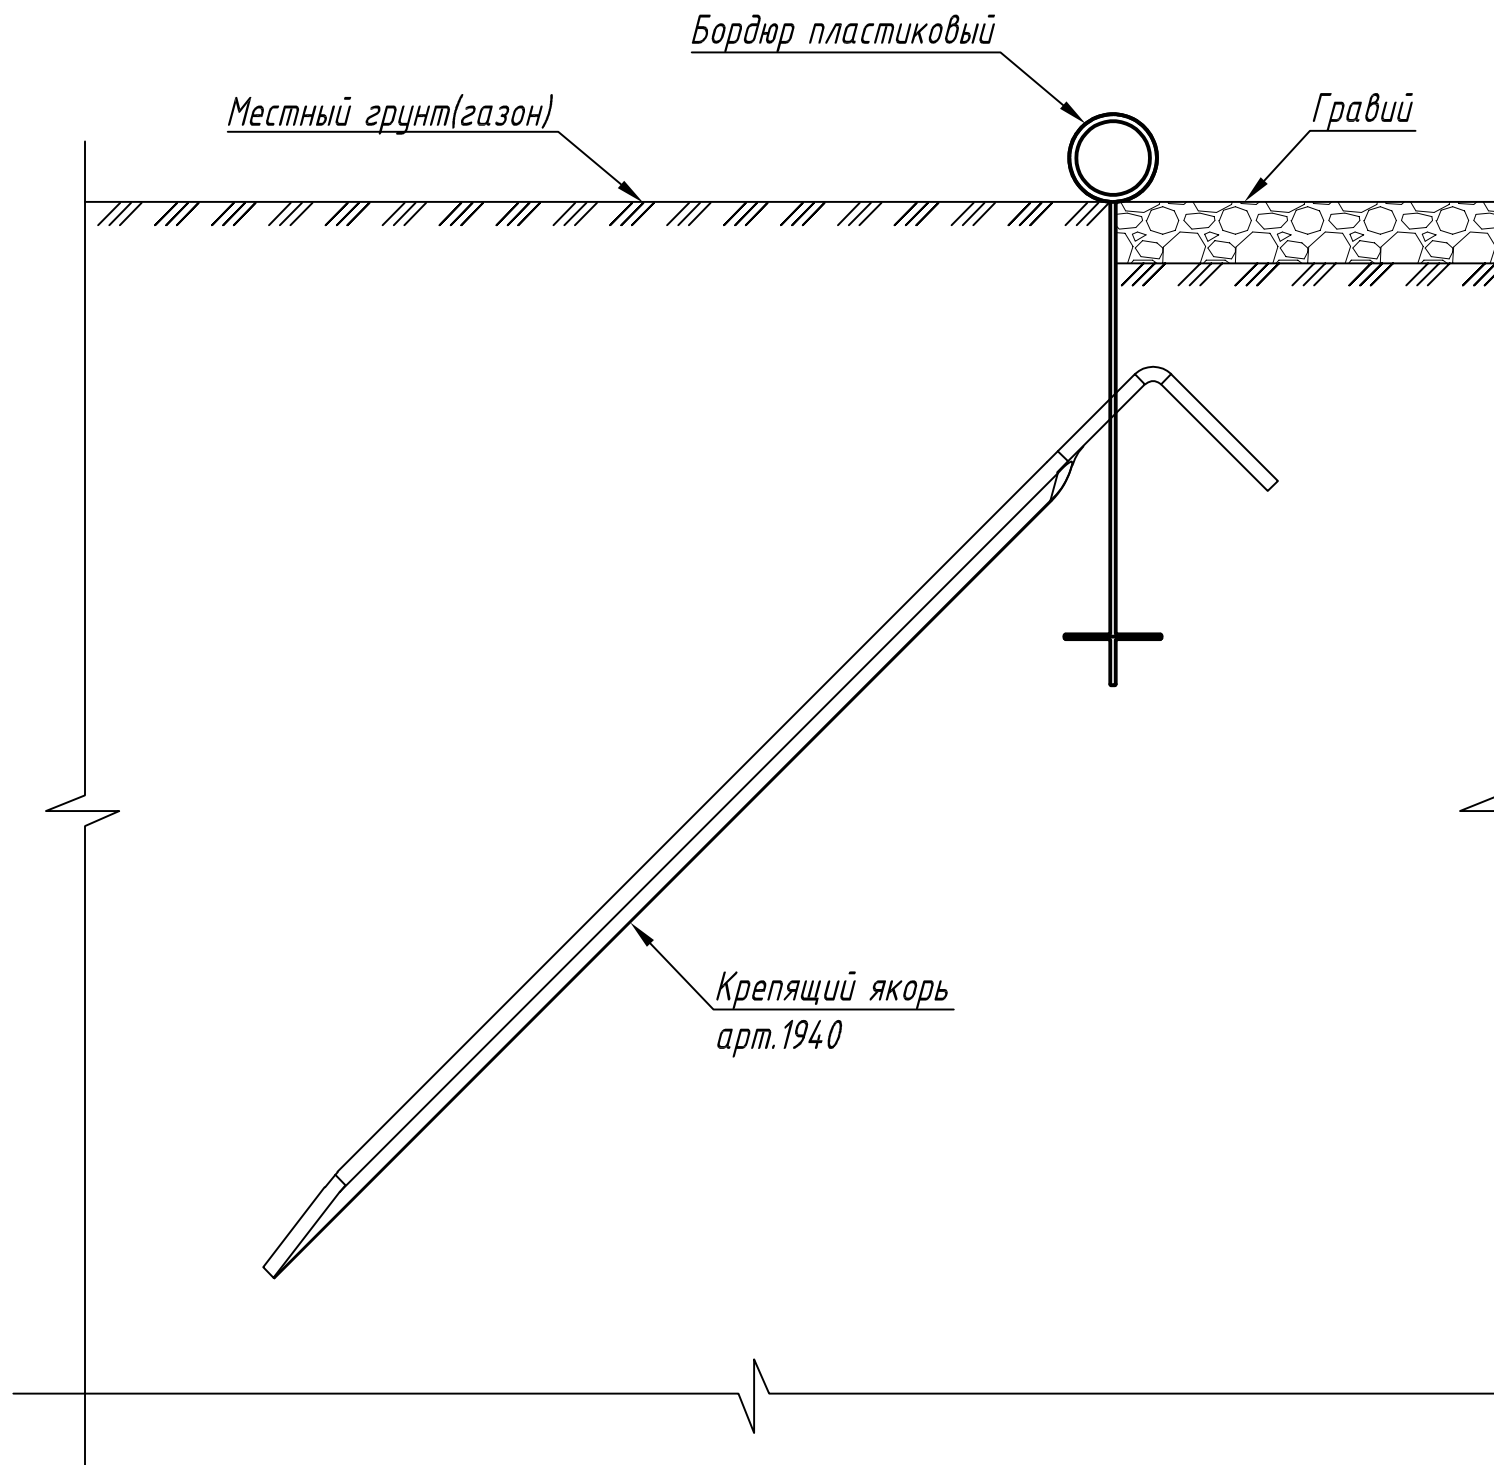

Бордюр пластиковый для клумб "Канта" арт. 82552

Бордюр Канта пластиковый

Крепящий якорь к бордюру

Местный грунт(газон)

Бордюр пластиковый

Гравий

Крепящий якорь арт.1940

Согласовано

Инд. № подл.	Подп. и дата	Взам. инв. №

						Бордюр пластиковый для клумб "Канта"			
Изм.	Кол. уч.	Лист	№ док.	Подп.	Дата	Монтажная схема	Стадия	Лист	Листов
								1	
						Артикул 82552			